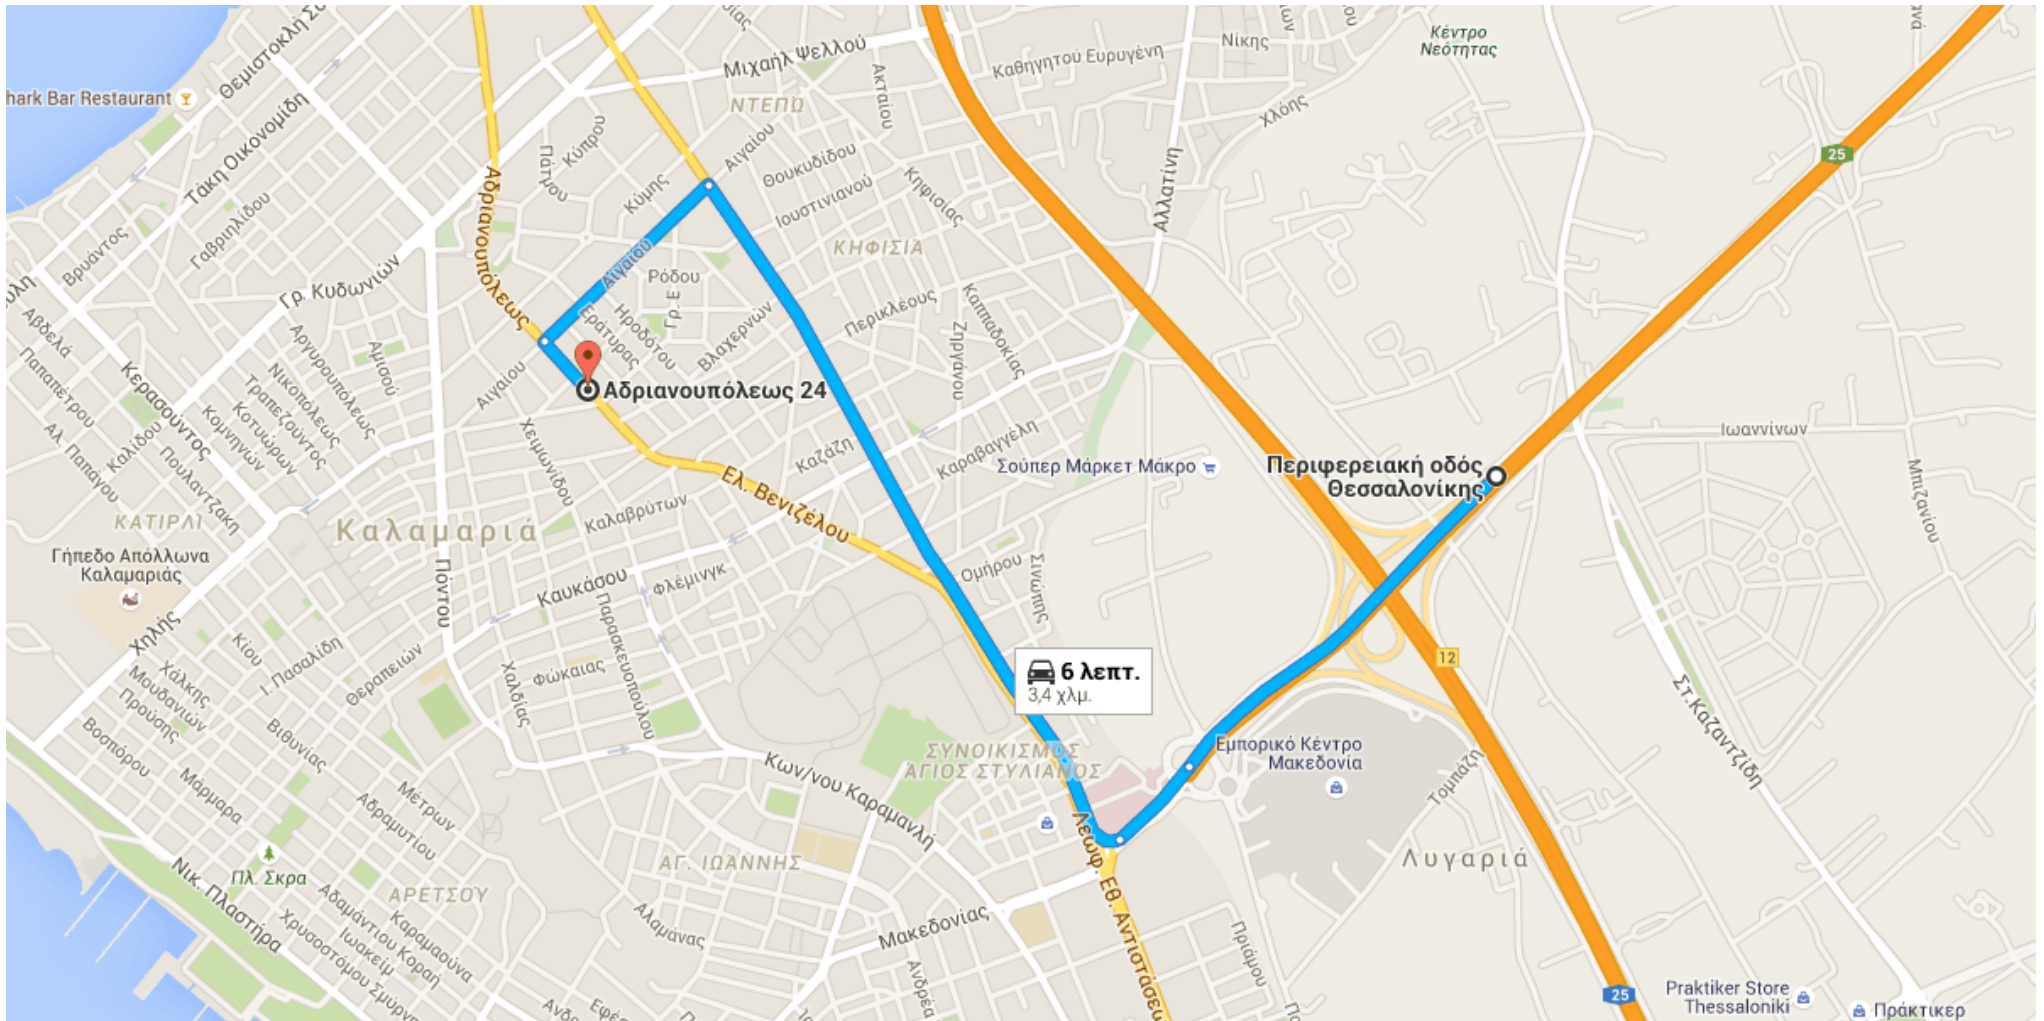

Οδηγίες από Περιφερειακή οδός Θεσσαλονίκης προς Αδριανουπόλεως 24

○ Περιφερειακή οδός Θεσσαλονίκης

Πυλαία Χορτιάτης 555 35

-  1. Κατευθυνθείτε **νοτιοδυτικά** 900 μ

-  2. Συνεχίστε ευθεία 210 μ

-  3. Στροφή **δεξιά** στη(ν) **Λεωφ. Εθ. Αντιστάσεως** (σήματα για Κέντρο) 1,7 χλμ.

-  4. Στροφή **αριστερά** στη(ν) **Αιγαίου** 500 μ

-  5. Στροφή **αριστερά** στη(ν) **Αδριανούπολεως**
 Ο προορισμός σας θα βρίσκεται στα δεξιά σας 140 μ

⦿ Αδριανούπολεως 24

Καλαμαριά 551 33

Αυτές οι οδηγίες προορίζονται αποκλειστικά για σκοπούς προγραμματισμού. Ενδεχομένως να υπάρχουν διαφορές από τα αποτελέσματα του χάρτη λόγω κατασκευαστικών έργων, αυξημένης κυκλοφορίας, καιρικών συνθηκών ή άλλων παραγόντων. Τότε θα πρέπει να προσαρμόσετε την διαδρομή σας κατάλληλα. Πρέπει να σέβεστε σε όλα τα σήματα και τις προειδοποιήσεις που αφορούν την διαδρομή σας.