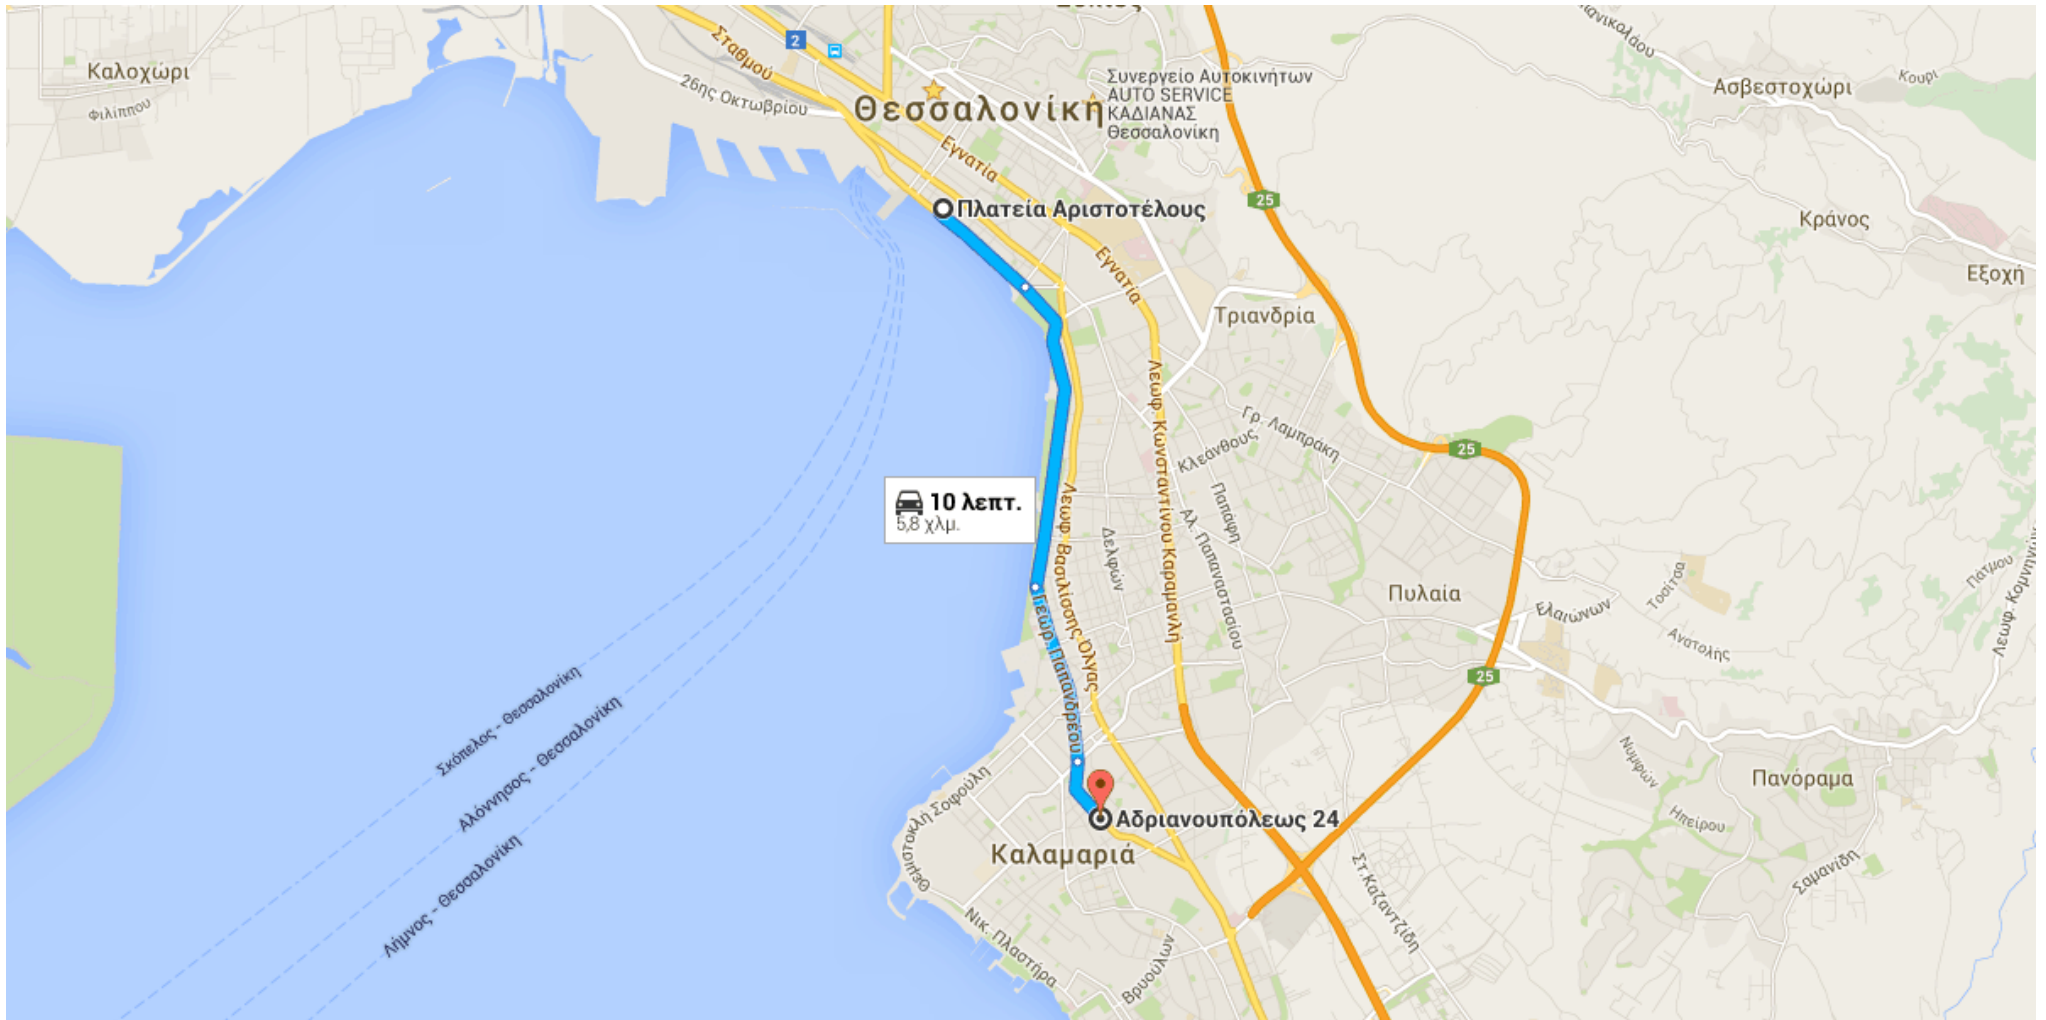

Οδηγίες από Πλατεία Αριστοτέλους προς Αδριανουπόλεως 24

○ Πλατεία Αριστοτέλους
Θεσσαλονίκη

- ↑ 1. Κατευθυνθείτε νοτιοανατολικά στην **Λεωφ. Νίκης** προς **Πλ. Αριστοτέλους** 1,0 χλμ.
- ↑ 2. Συνεχίστε προς **Λεωφ. Μεγ. Αλεξάνδρου** 2,7 χλμ.
- ↑ 3. Η **Λεωφ. Μεγ. Αλεξάνδρου** στρίβει ελαφρώς **αριστερά** και γίνεται **Γεωρ. Παπανδρέου** 1,5 χλμ.
- ↑ 4. Συνεχίστε προς **Αδριανουπόλεως**
 Ο προορισμός σας θα βρίσκεται στα δεξιά σας 600 μ

⊙ Αδριανουπόλεως 24

Καλαμαριά 551 33

Αυτές οι οδηγίες προορίζονται αποκλειστικά για σκοπούς προγραμματισμού. Ενδεχομένως να υπάρχουν διαφορές από τα αποτελέσματα του χάρτη λόγω κατασκευαστικών έργων, αυξημένης κυκλοφορίας, καιρικών συνθηκών ή άλλων παραγόντων. Τότε θα πρέπει να προσαρμόσετε την διαδρομή σας κατάλληλα. Πρέπει να σέβεστε σε όλα τα σήματα και τις προειδοποιήσεις που αφορούν την διαδρομή σας.