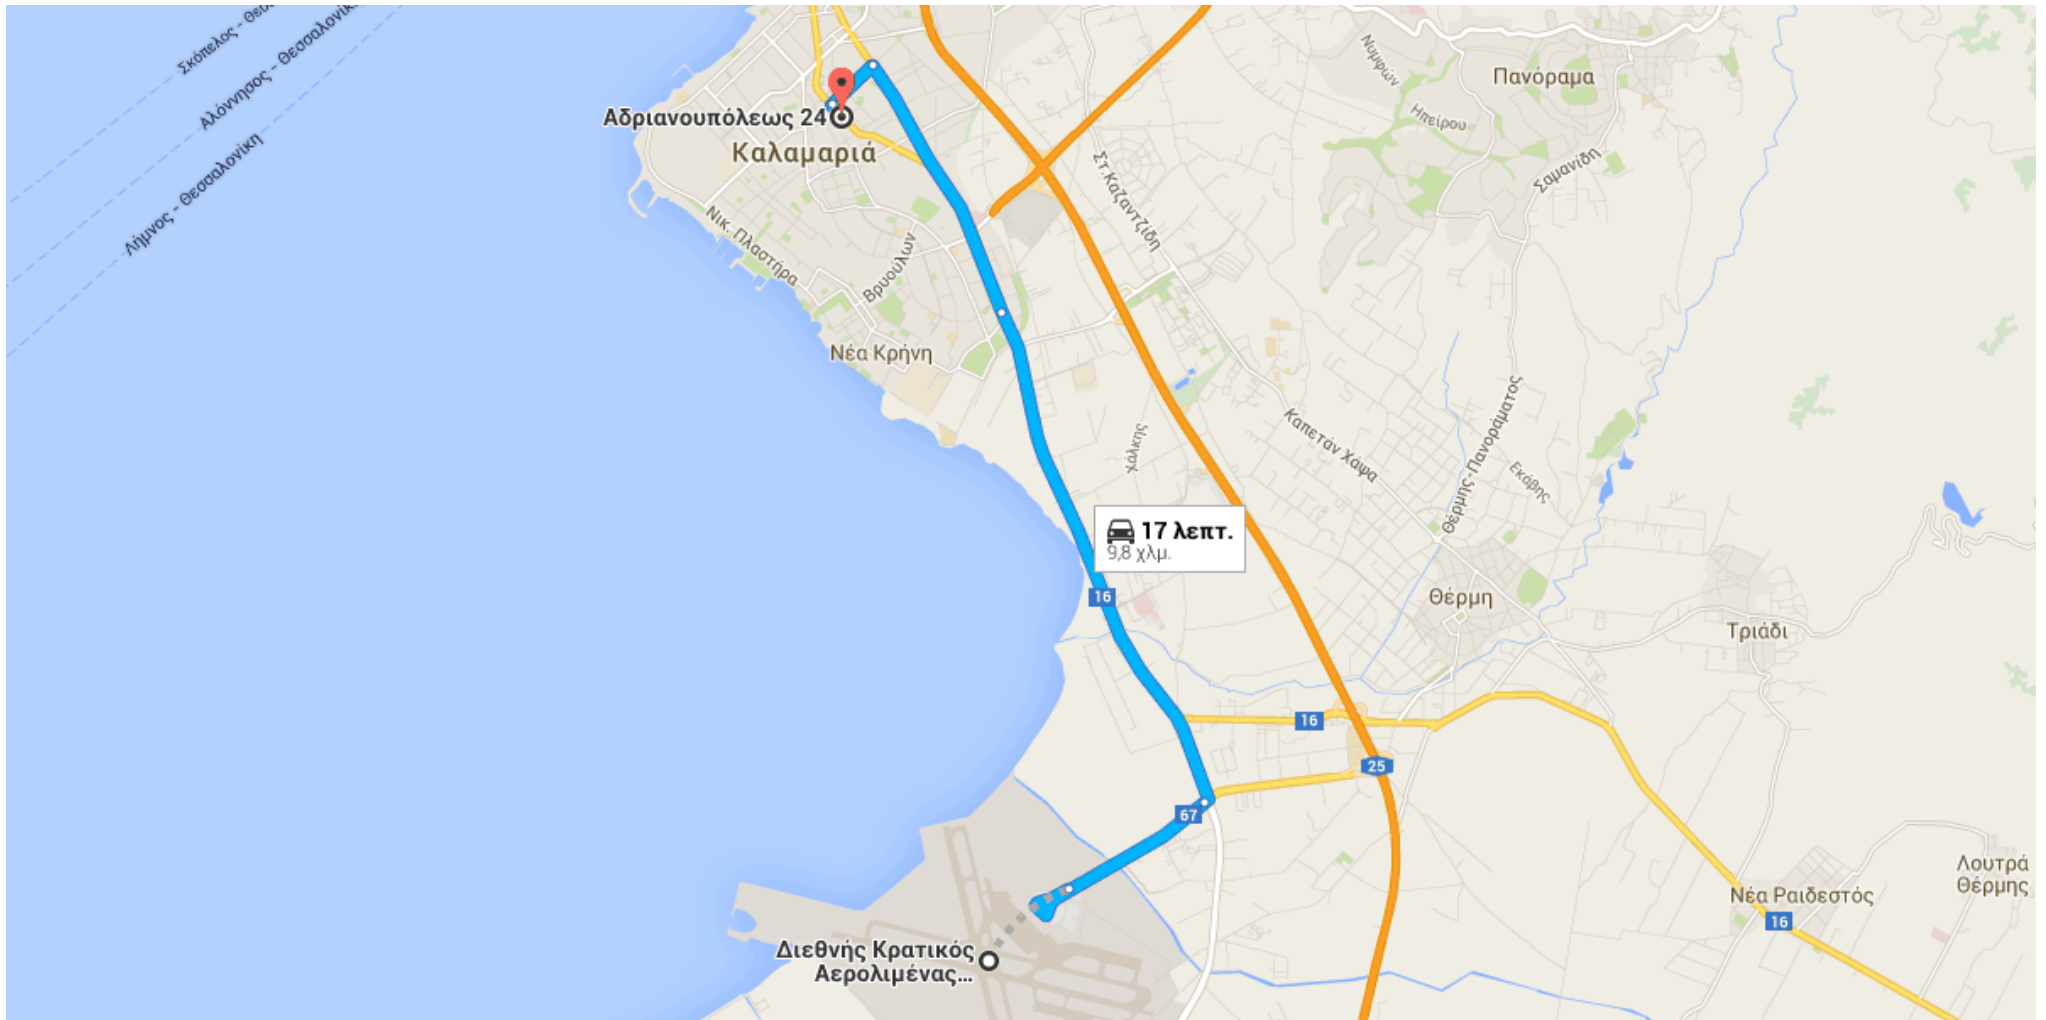

Οδηγίες από Διεθνής Κρατικός Αερολιμένας Θεσσαλονίκης Μακεδονία προς Αδριανουπόλεως 24

○ Διεθνής Κρατικός Αερολιμένας Θεσσαλονίκης Μακεδονία

ΕΟ Αεροδρομίου Θεσσαλονίκης, Θεσσαλονίκη 55103

-  1. Κατευθυνθείτε νοτιοδυτικά στην ΕΟ Αεροδρομίου Θεσσαλονίκης 2,2 χλμ.

-  2. Στροφή αριστερά στη(ν) Λεωφ. Γεωργικής Σχολής (σήματα για Πολύγυρος/Καλαμαριά) 4,6 χλμ.

-  3. Συνεχίστε προς Λεωφ. Εθ. Αντιστάσεως 2,4 χλμ.

-  4. Στροφή αριστερά στη(ν) Αιγαίου 500 μ

-  5. Στροφή αριστερά στη(ν) Αδριανουπόλεως 140 μ
 Ο προορισμός σας θα βρίσκεται στα δεξιά σας

📍 Αδριανουπόλεως 24

Καλαμαριά 551 33

Αυτές οι οδηγίες προορίζονται αποκλειστικά για σκοπούς προγραμματισμού. Ενδεχομένως να υπάρχουν διαφορές από τα αποτελέσματα του χάρτη λόγω κατασκευαστικών έργων, αυξημένης κυκλοφορίας, καιρικών συνθηκών ή άλλων παραγόντων. Τότε θα πρέπει να προσαρμόσετε την διαδρομή σας κατάλληλα. Πρέπει να σέβεστε σε όλα τα σήματα και τις προειδοποιήσεις που αφορούν την διαδρομή σας.